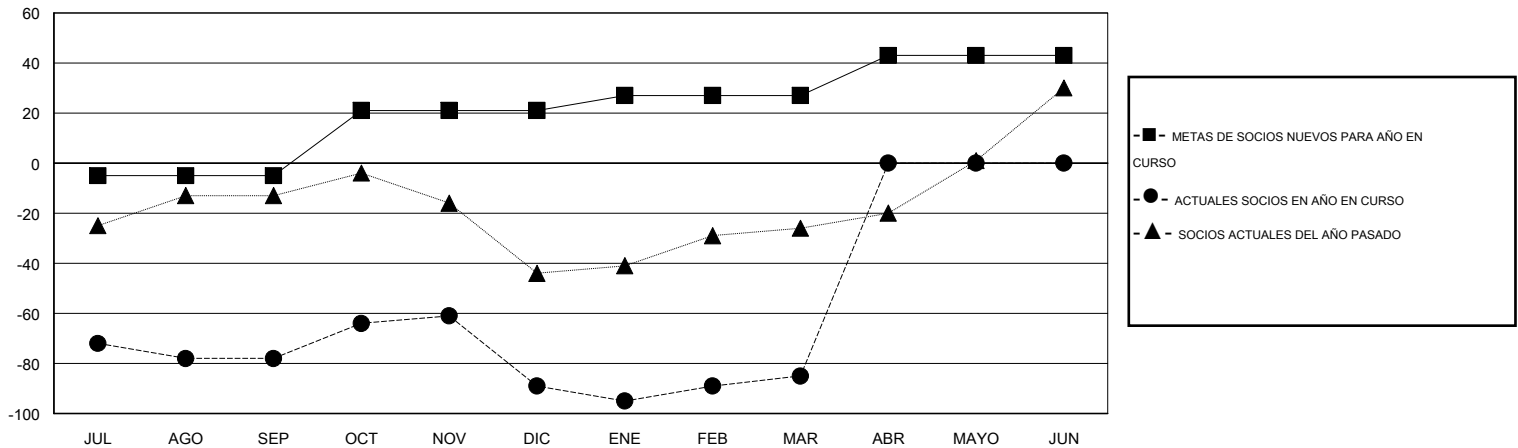

MONTHLY MEMBERSHIP PROGRESS REPORT

District R 3

Results as of: 3/31/2014

GMT: CARLOS JUSTINIANO

UBICACIÓN DOMINICAN REPUBLIC

GMT DE AE 3

Clubes					socios				
RESULTADOS DE 2013-2014					RESULTADOS DE 2013-2014				
TRIMESTRE	META DE CLUBES NUEVOS	ACTUALES NUEVOS CLUBES	BAJAS ACTUALES DE CLUBES	ACTUAL GANANCIA/ PÉRDIDA NETA	TRIMESTRE	META DE SOCIOS NUEVOS	ACTUALES SOCIOS AÑADIDOS	BAJAS ACTUALES DE SOCIOS	ACTUAL GANANCIA/ PÉRDIDA NETA
JUL/AGO/SEP	0	0	0	0	JUL/AGO/SEP	-5	6	84	-78
OCT/NOV/DIC	1	0	0	0	OCT/NOV/DIC	26	26	37	-11
ENE/FEB/MAR	0	0	0	0	ENE/FEB/MAR	6	20	16	4
ABR/MAYO/JUN	1	0	0	0	ABR/MAYO/JUN	16	0	0	0

METAS Y CIFRA ACUMULATIVA DE CLUBES NUEVOS

METAS Y CIFRA ACUMULATIVA DE SOCIOS

CLUBES DADOS DE BAJA: 0	15 CLUBS OF 44 AÑADIERON 1 O MÁS SOCIOS NUEVOS	DISTRIBUCIÓN POR SEXO
		MASCULINO 707 (58.53%)
		FEMENINO 501 (41.47%)
SOCIOS DADOS DE BAJA	CLIC AQUÍ PARA DATOS DE SALUD DE CLUB	SOCIOS EN UNIDAD FAMILIAR 393
FALLECIDOS 10		CABEZA DE FAMILIA 162
CLUB CANCELADO 0		NO ES CABEZA DE FAMILIA 231
OTRO 127		
TOTAL 137		