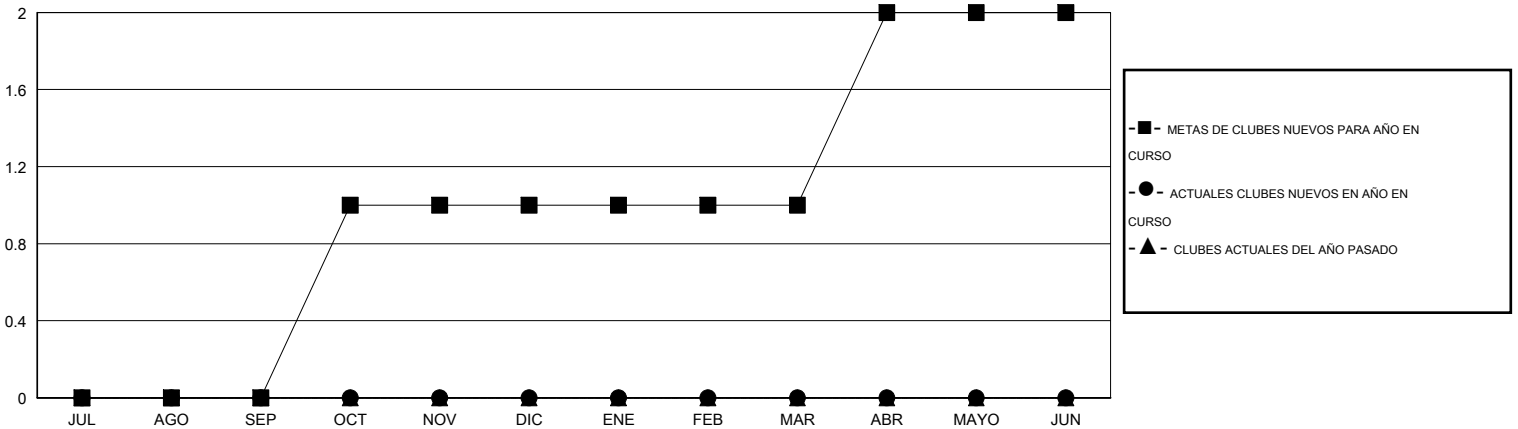

MONTHLY MEMBERSHIP PROGRESS REPORT

District R 3

Results as of: 3/31/2014

GMT: CARLOS JUSTINIANO

UBICACIÓN DOMINICAN REPUBLIC

GMT DE AE 3

Clubes					socios				
RESULTADOS DE 2013-2014					RESULTADOS DE 2013-2014				
TRIMESTRE	META DE CLUBES NUEVOS	ACTUALES NUEVOS CLUBES	BAJAS ACTUALES DE CLUBES	ACTUAL GANANCIA/ PÉRDIDA NETA	TRIMESTRE	META DE SOCIOS NUEVOS	ACTUALES SOCIOS AÑADIDOS	BAJAS ACTUALES DE SOCIOS	ACTUAL GANANCIA/ PÉRDIDA NETA
JUL/AGO/SEP	0	0	0	0	JUL/AGO/SEP	-5	6	84	-78
OCT/NOV/DIC	1	0	0	0	OCT/NOV/DIC	26	26	37	-11
ENE/FEB/MAR	0	0	0	0	ENE/FEB/MAR	6	20	16	4
ABR/MAYO/JUN	1	0	0	0	ABR/MAYO/JUN	16	0	0	0

METAS Y CIFRA ACUMULATIVA DE CLUBES NUEVOS

METAS Y CIFRA ACUMULATIVA DE SOCIOS

CLUBES DADOS DE BAJA: 0	15 CLUBS OF 44 AÑADIERON 1 O MÁS SOCIOS NUEVOS	DISTRIBUCIÓN POR SEXO
		MASCULINO 707 (58.53%)
		FEMENINO 501 (41.47%)
SOCIOS DADOS DE BAJA	CLIC AQUÍ PARA DATOS DE SALUD DE CLUB	SOCIOS EN UNIDAD FAMILIAR 393
FALLECIDOS 10		CABEZA DE FAMILIA 162
CLUB CANCELADO 0		NO ES CABEZA DE FAMILIA 231
OTRO 127		
TOTAL 137		